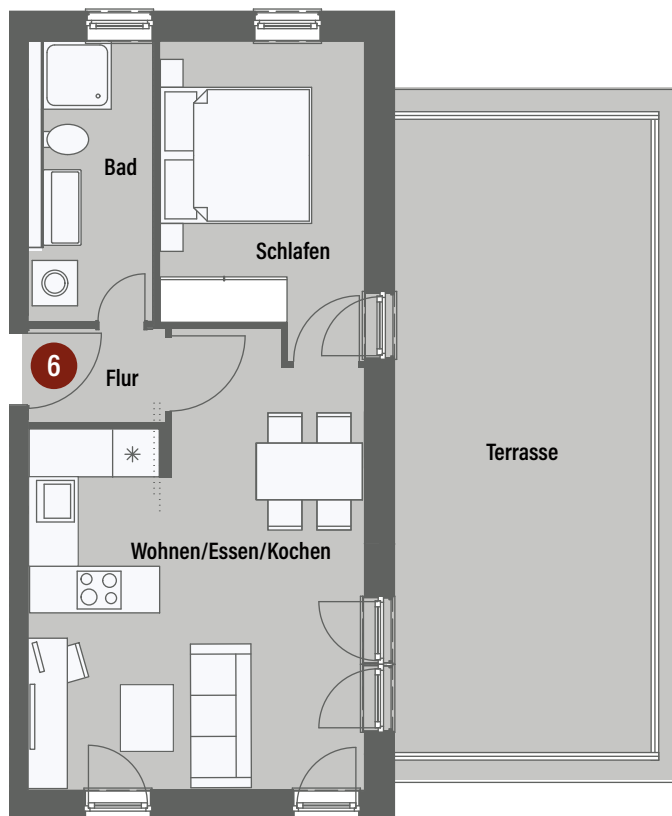

Wohnung 6, Obergeschoss

2 Zimmer Wohnung

Wohnen/Essen/Kochen	24,06 m ²
Schlafen	10,94 m ²
Bad	5,61 m ²
Flur	2,20 m ²
Terrasse (50% von 28,42 m ²)	14,21 m ²
Wohnfläche gesamt	57,02 m²